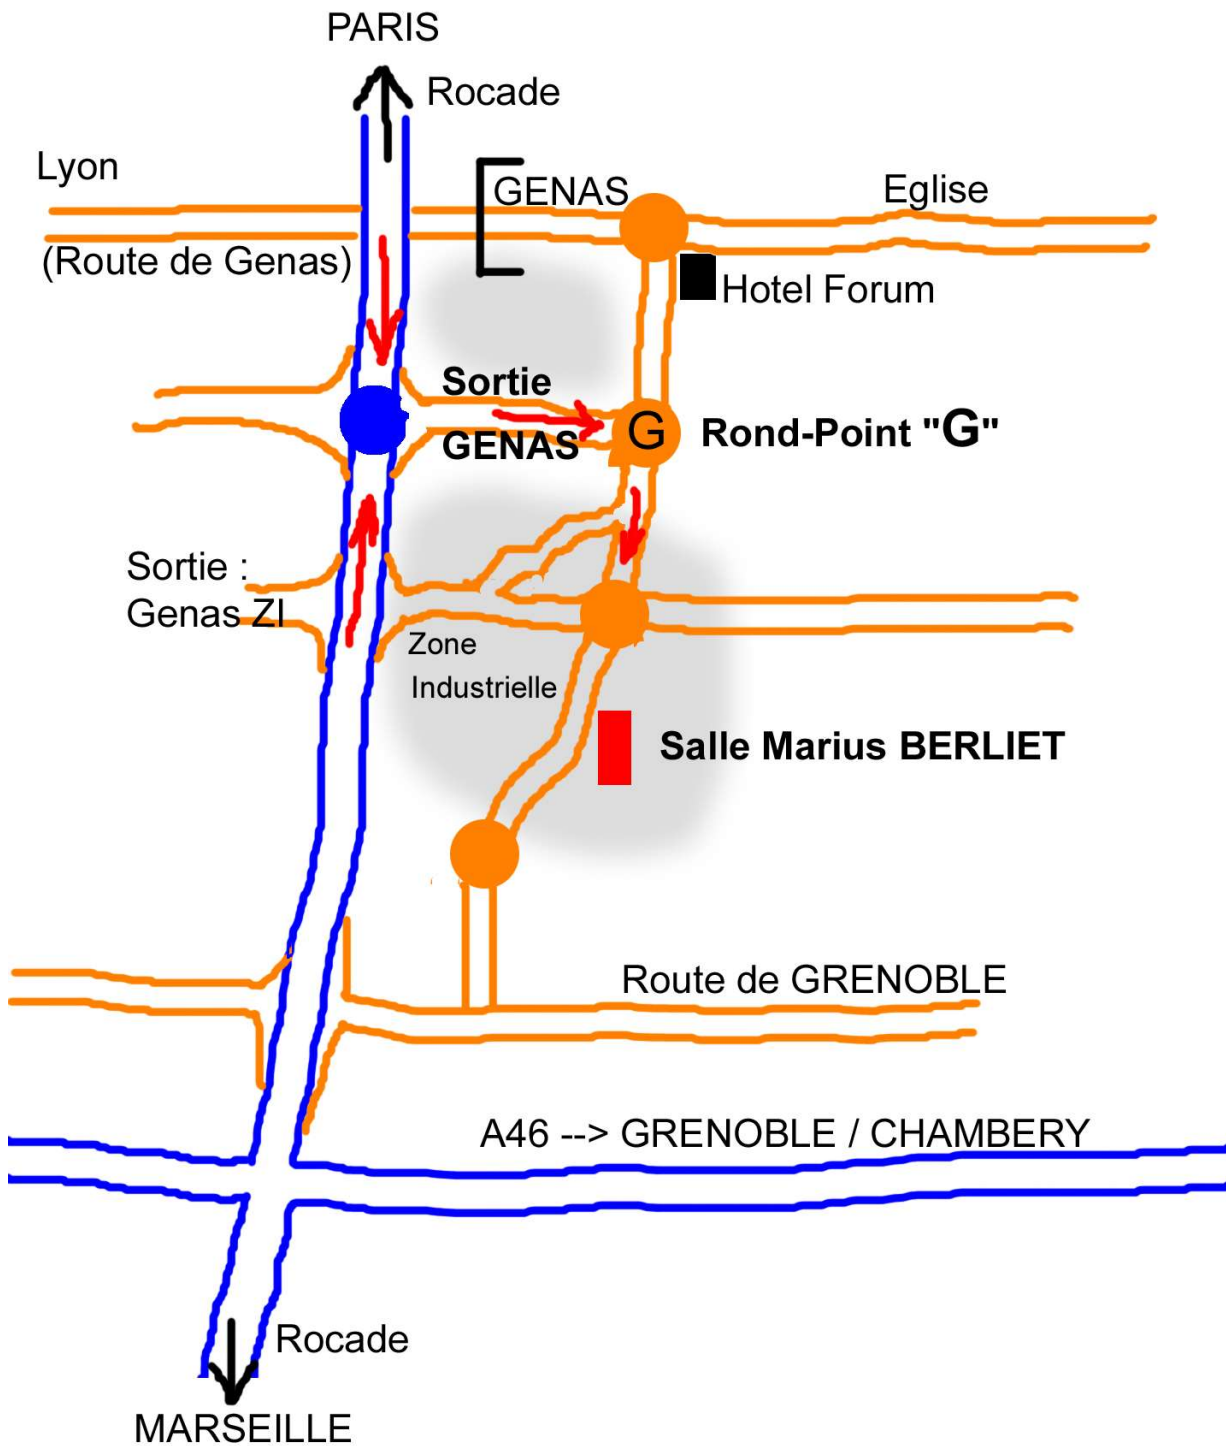

# Plan d'accès

Salle Marius BERLIET  
14, Rue de l'Avenir  
69740 GENAS

Depuis ROCADE, sortie GENAS (et pas Zone Industrielle),  
Rond point avec une sculpture blanche 'G' : à droite direction zone industrielle.  
Passer le rond point suivant, encore tout droit.  
La salle est à 500 m. à gauche.